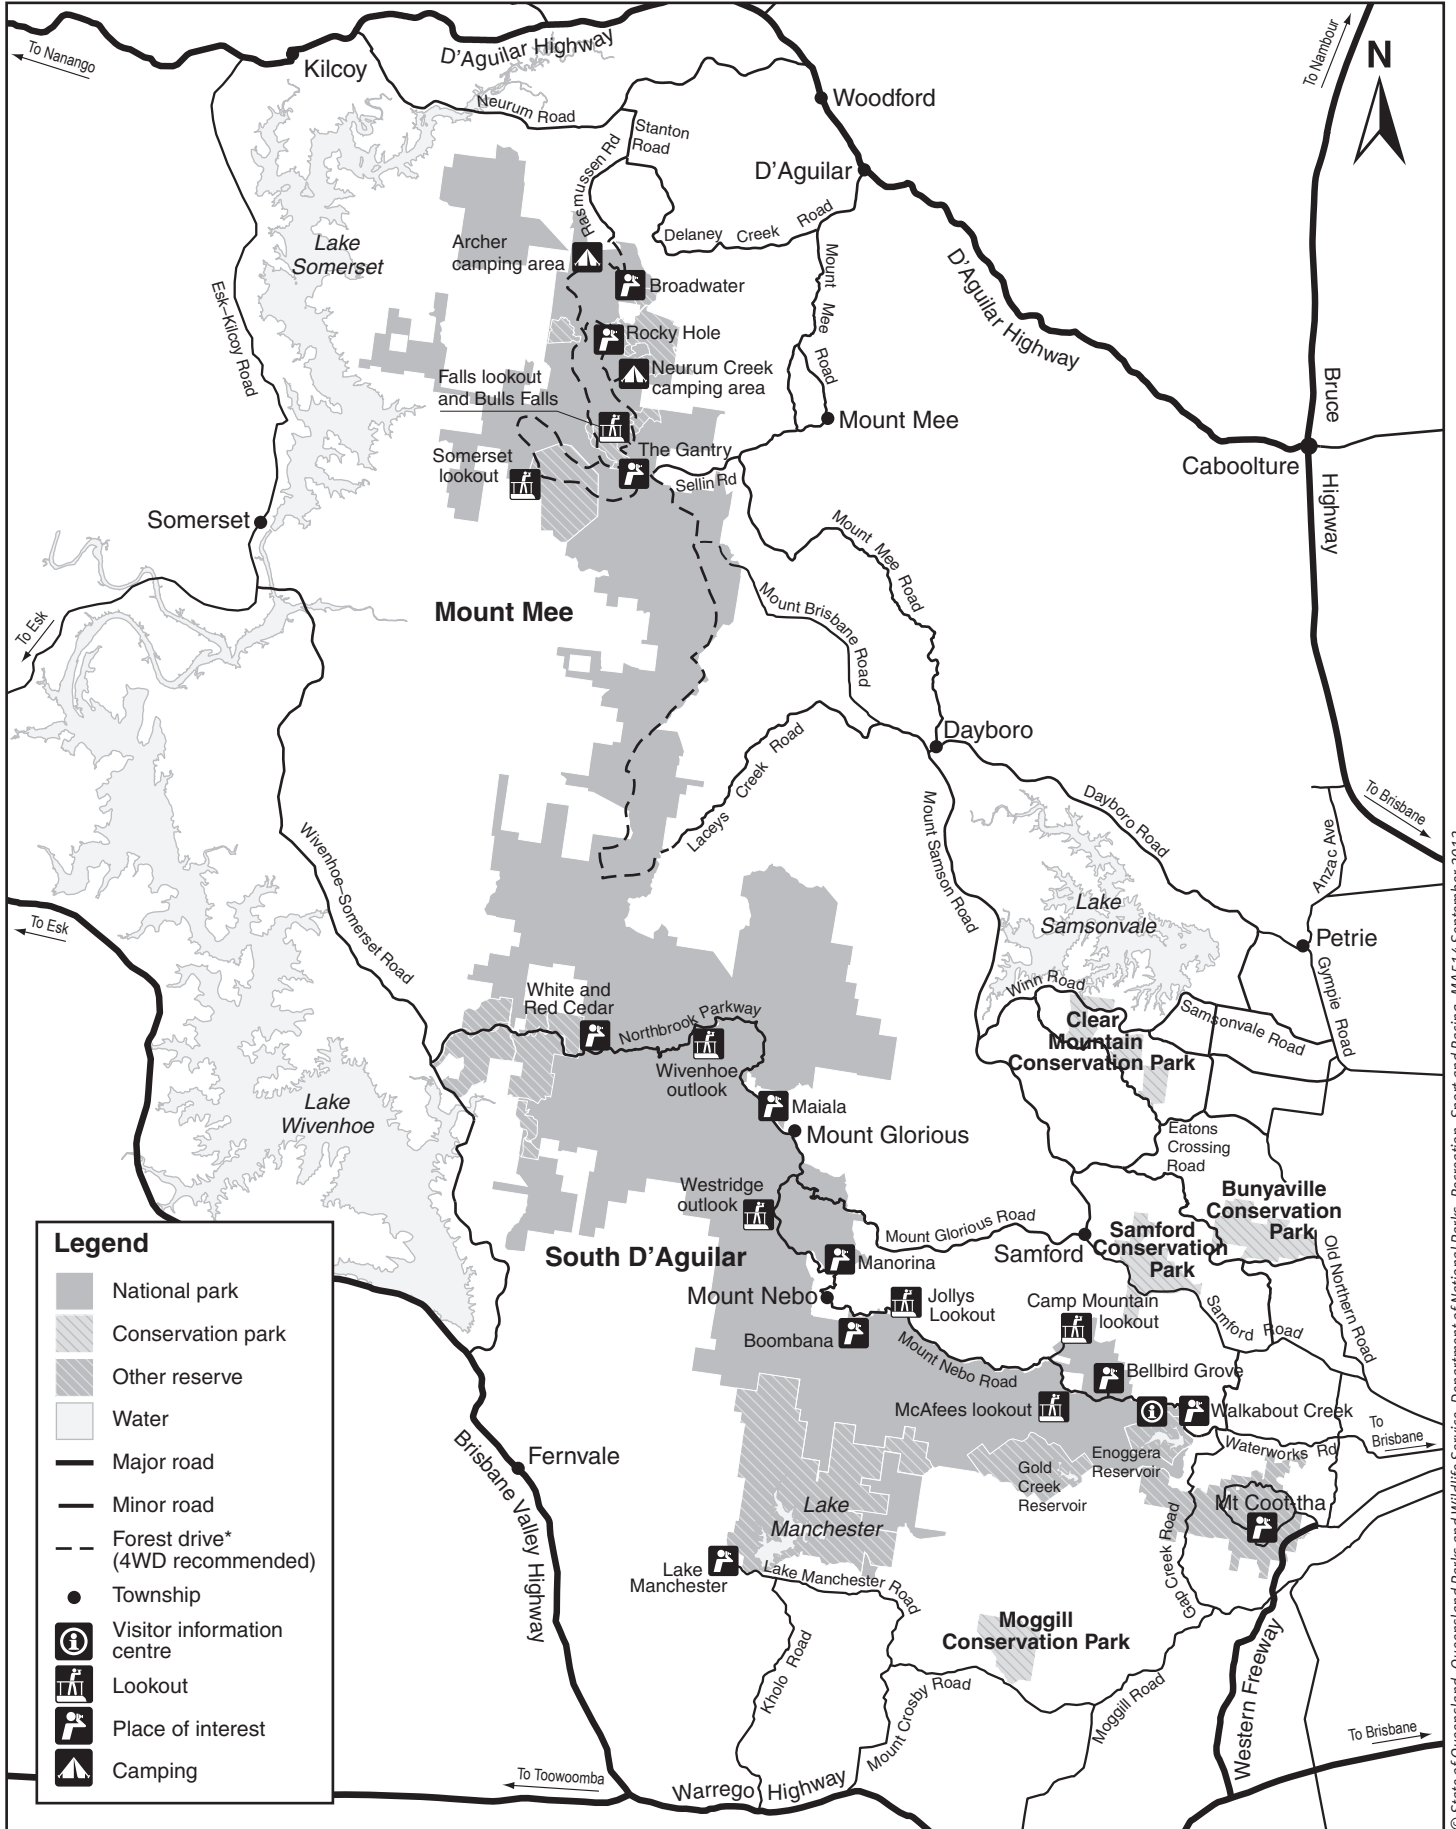

# D'Aguiar National Park map

## Locality map

Scale  
0 5 10 15 20 km